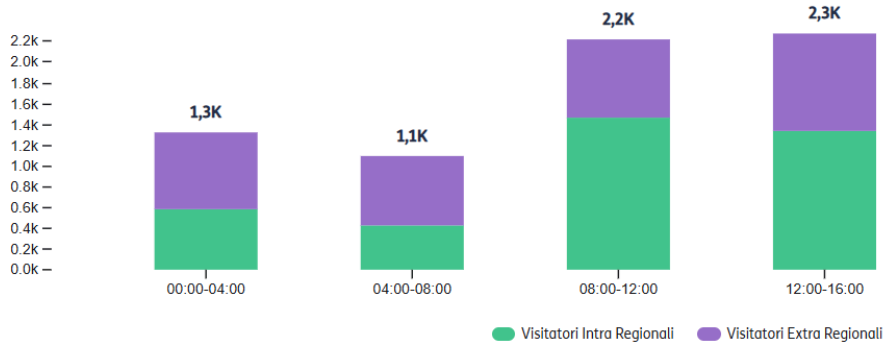

PRESENZE INTRA ED EXTRAREGIONALI COMUNE DI URBINO IN OCCASIONE DI "URBIO" 4 - 5 OTTOBRE 2025

Presenze	TOTALE	MEDIA	MASSIME	MINIME
04/10/2025 - 05/10/2025	2,4M	12,3K	14,3K	11,2K

Presenze medie giornaliere	TOT CLUSTER	VISITATORI INTRA REGIONALI	VISITATORI EXTRA REGIONALI
filtri selezionati 04/10/2025 - 05/10/2025	11,8K	981,38 8%	800,42 7%

Andamento Presenze

Andamento per fasce orarie

Andamento per giorni della settimana

Confronto tra periodi Da 04/10/2025 a 05/10/2025 - Da 20/11/2025 a 20/11/2025

		TOTALE	MEDIA	MASSIME	MINIME
Presenze	04/10/2025 - 05/10/2025	2,4M ↑43.4%	12,3K ↓13.1%	14,3K ↓10.7%	11,2K ↓12.4%
	20/11/2025 - 20/11/2025	1,3M	13,9K	15,8K	12,6K