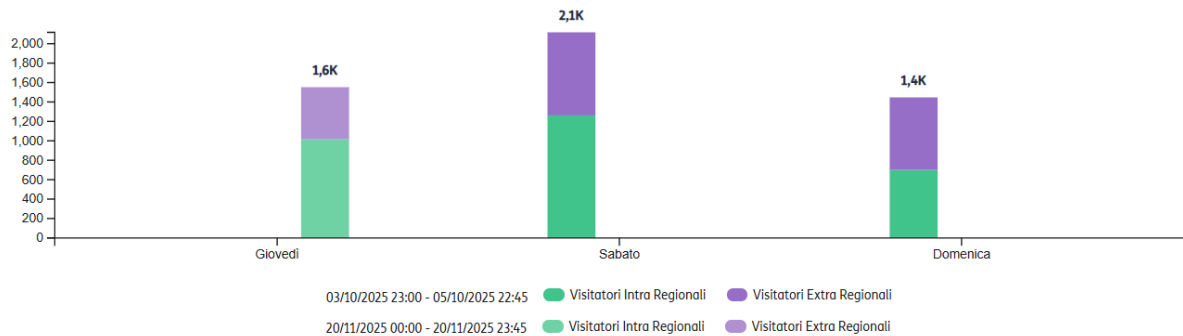

Andamento per giorni della settimana