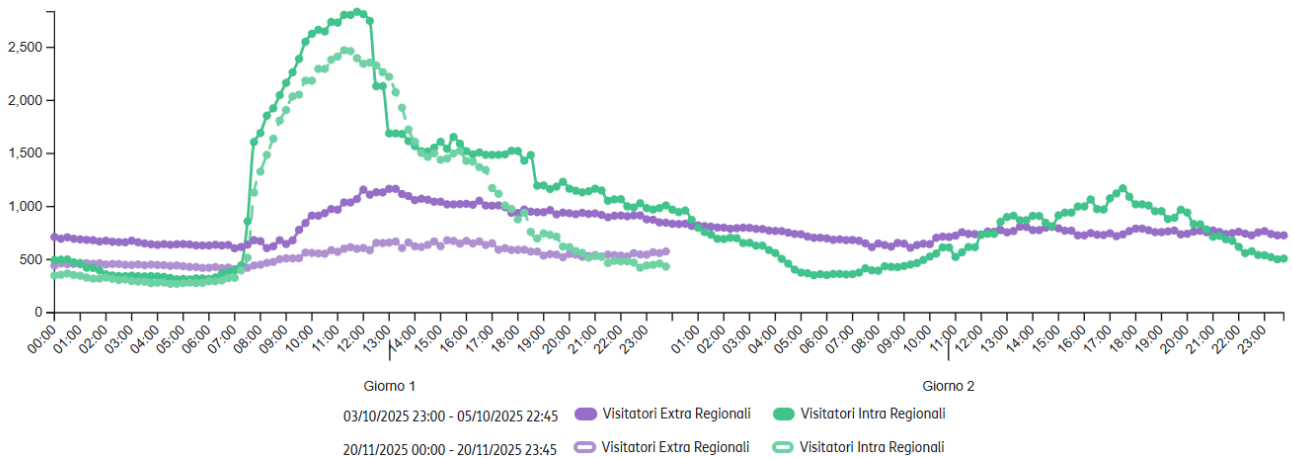

Confronto tra periodi Da 04/10/2025 a 05/10/2025 - Da 20/11/2025 a 20/11/2025

		TOTALE	MEDIA	MASSIME	MINIME
Presenze	04/10/2025 - 05/10/2025	2,4M ↑43.4%	12,3K ↓13.1%	14,3K ↓10.7%	11,2K ↓12.4%
	20/11/2025 - 20/11/2025	1,3M	13,9K	15,8K	12,6K

Presenze medie giornaliere filtri selezionati		TOT CLUSTER	VISITATORI INTRA REGIONALI	VISITATORI EXTRA REGIONALI
	04/10/2025 - 05/10/2025	11,8K ↓15%	981,38 ↓4%	800,42 ↑33%
	20/11/2025 - 20/11/2025	13,6K	1,0K	536,34

Andamento Presenze