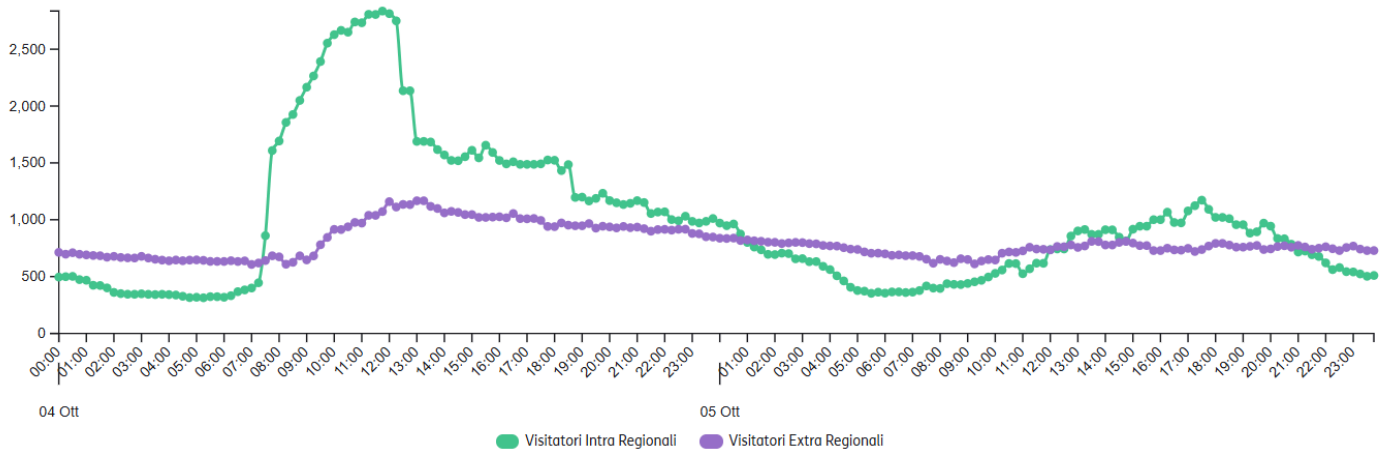

PRESENZE INTRA ED EXTRAREGIONALI COMUNE DI URBINO IN OCCASIONE DI "URBIO" 4 - 5 OTTOBRE 2025

Presenze	TOTALE	MEDIA	MASSIME	MINIME
04/10/2025 - 05/10/2025	2,4M	12,3K	14,3K	11,2K

Presenze medie giornaliere	TOT CLUSTER	VISITATORI INTRA REGIONALI	VISITATORI EXTRA REGIONALI
filtri selezionati 04/10/2025 - 05/10/2025	11,8K	981,38 8%	800,42 7%

Andamento Presenze

Andamento per fasce orarie

Andamento per giorni della settimana

Confronto tra periodi Da 04/10/2025 a 05/10/2025 - Da 20/11/2025 a 20/11/2025

		TOTALE	MEDIA	MASSIME	MINIME
Presenze	04/10/2025 - 05/10/2025	2,4M ↑43.4%	12,3K ↓13.1%	14,3K ↓10.7%	11,2K ↓12.4%
	20/11/2025 - 20/11/2025	1,3M	13,9K	15,8K	12,6K

Presenze medie giornaliere filtri selezionati		TOT CLUSTER	VISITATORI INTRA REGIONALI	VISITATORI EXTRA REGIONALI
	04/10/2025 - 05/10/2025	11,8K ↓15%	981,38 ↓4%	800,42 ↑33%
	20/11/2025 - 20/11/2025	13,6K	1,0K	536,34