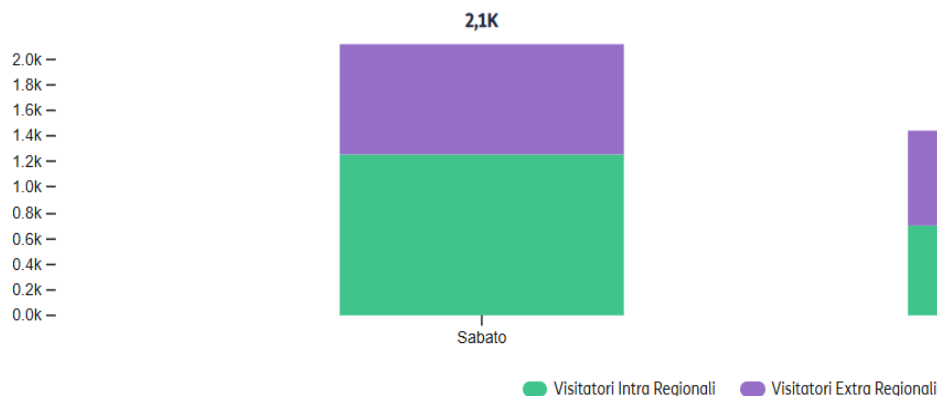

PRESENZE INTRA ED EXTRAREGIONALI COMUNE DI URBINO IN OCCASIONE DI "URBIO" 4 - 5 OTTOBRE 2025

Presenze	TOTALE	MEDIA	MASSIME	MINIME
04/10/2025 - 05/10/2025	2,4M	12,3K	14,3K	11,2K

Presenze medie giornaliere	TOT CLUSTER	VISITATORI INTRA REGIONALI	VISITATORI EXTRA REGIONALI
filtri selezionati 04/10/2025 - 05/10/2025	11,8K	981,38 8%	800,42 7%

Andamento Presenze

Andamento per fasce orarie

Andamento per giorni della settimana

Confronto tra periodi Da 04/10/2025 a 05/10/2025 - Da 20/11/2025 a 20/11/2025

		TOTALE	MEDIA	MASSIME	MINIME
Presenze	04/10/2025 - 05/10/2025	2,4M ↑43.4%	12,3K ↓13.1%	14,3K ↓10.7%	11,2K ↓12.4%
	20/11/2025 - 20/11/2025	1,3M	13,9K	15,8K	12,6K