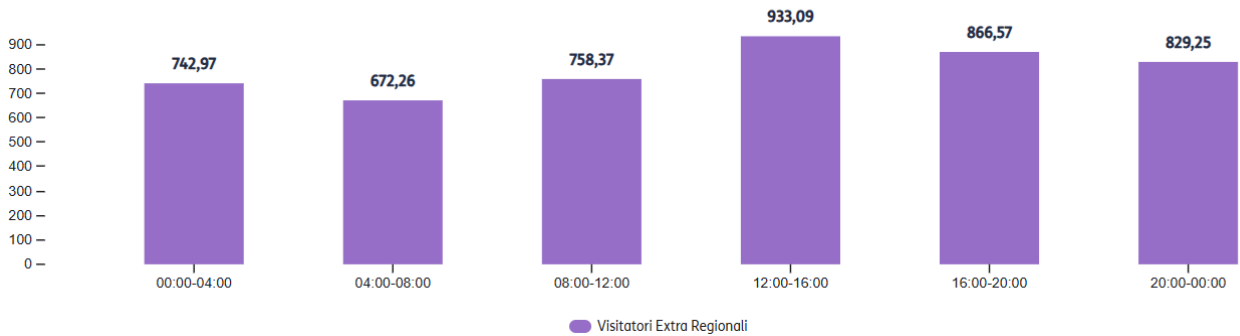

# PRESENZE EXTRAREGIONALI COMUNE DI URBINO IN OCCASIONE DI "URBIO" 4 - 5 OTTOBRE 2025

Presenze	TOTALE	MEDIA	MASSIME	MINIME
04/10/2025 - 05/10/2025	2,4M	12,3K	14,3K	11,2K

Presenze medie giornaliere <small>filtri selezionati</small>	TOT CLUSTER	VISITATORI EXTRA REGIONALI
04/10/2025 - 05/10/2025	11,8K	800,42 7%

## Andamento Presenze

## Andamento per fasce orarie