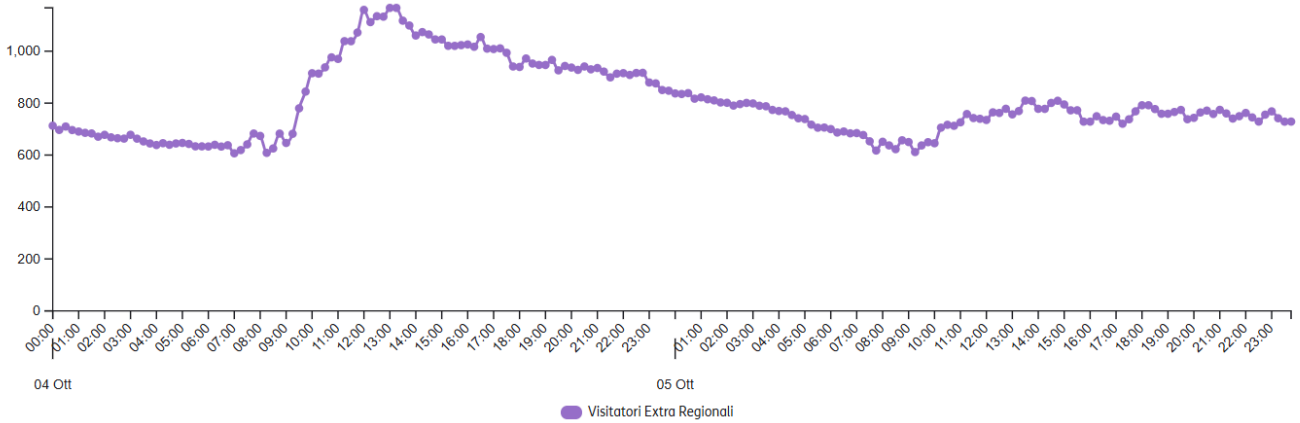

# PRESENZE EXTRAREGIONALI COMUNE DI URBINO IN OCCASIONE DI "URBIO" 4 - 5 OTTOBRE 2025

Presenze	TOTALE	MEDIA	MASSIME	MINIME
04/10/2025 - 05/10/2025	2,4M	12,3K	14,3K	11,2K

Presenze medie giornaliere <small>filtri selezionati</small>	TOT CLUSTER	VISITATORI EXTRA REGIONALI
04/10/2025 - 05/10/2025	11,8K	800,42 7%

## Andamento Presenze

## Andamento per fasce orarie

## Andamento per giorni della settimana