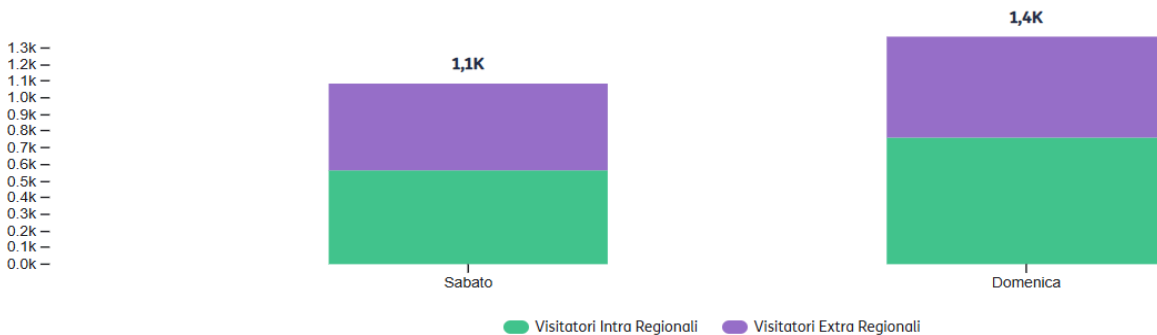

PRESENZE INTRA ED EXTRAREGIONALI COMUNE DI URBINO IN OCCASIONE DELLA FESTA DELL'AQUILONE 6 - 7 SETTEMBRE 2025

Presenze	TOTALE	MEDIA	MASSIME	MINIME
06/09/2025 - 07/09/2025	2,2M	11,5K	12,3K	10,9K

Presenze medie giornaliere	TOT CLUSTER	VISITATORI INTRA REGIONALI	VISITATORI EXTRA REGIONALI
filtri selezionati	11,1K	665,01 6%	560,78 5%

Andamento Presenze

Andamento per fasce orarie

Andamento per giorni della settimana

Confronto tra periodi Da 06/09/2025 a 07/09/2025 - Da 20/11/2025 a 20/11/2025

		TOTALE	MEDIA	MASSIME	MINIME
Presenze	06/09/2025 - 07/09/2025	2,2M ↑39.8%	11,5K ↓20.4%	12,3K ↓28.1%	10,9K ↓15.7%
	20/11/2025 - 20/11/2025	1,3M	13,9K	15,8K	12,6K

Presenze medie giornaliere filtri selezionati		TOT CLUSTER	VISITATORI INTRA REGIONALI	VISITATORI EXTRA REGIONALI
	06/09/2025 - 07/09/2025	11,1K ↓23%	665,01 ↓53%	560,78 ↑4%
	20/11/2025 - 20/11/2025	13,6K	1,0K	536,34