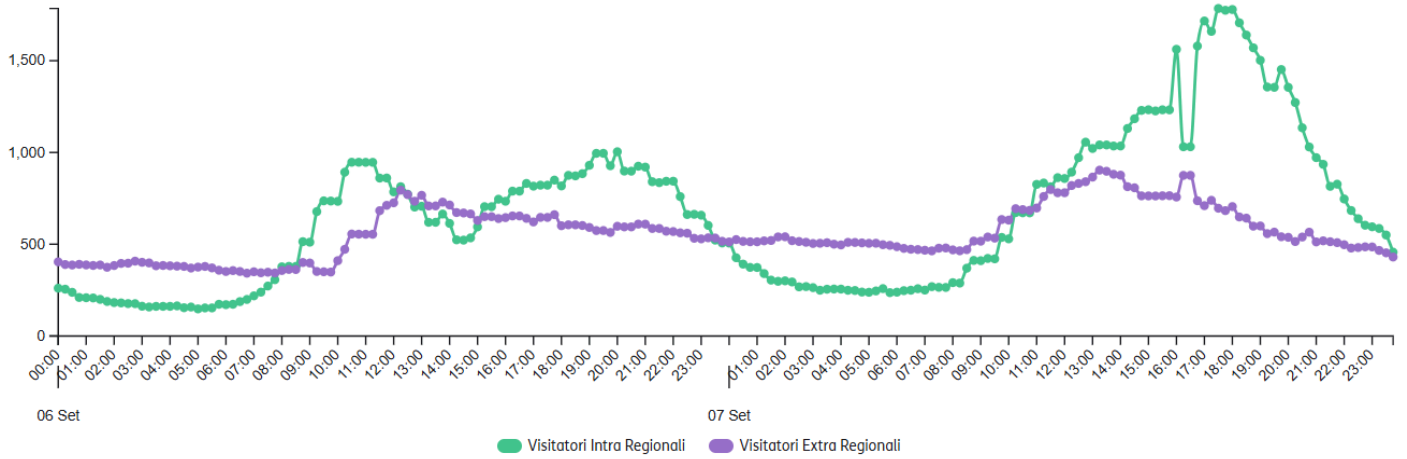

PRESENZE INTRA ED EXTRAREGIONALI COMUNE DI URBINO IN OCCASIONE DELLA FESTA DELL'AQUILONE 6 - 7 SETTEMBRE 2025

Presenze	TOTALE	MEDIA	MASSIME	MINIME
06/09/2025 - 07/09/2025	2,2M	11,5K	12,3K	10,9K

Presenze medie giornaliere	TOT CLUSTER	VISITATORI INTRA REGIONALI	VISITATORI EXTRA REGIONALI
filtri selezionati	11,1K	665,01 6%	560,78 5%

Andamento Presenze

Andamento per fasce orarie

Andamento per giorni della settimana

Confronto tra periodi Da 06/09/2025 a 07/09/2025 - Da 20/11/2025 a 20/11/2025

		TOTALE	MEDIA	MASSIME	MINIME
Presenze	06/09/2025 - 07/09/2025	2,2M ↑39.8%	11,5K ↓20.4%	12,3K ↓28.1%	10,9K ↓15.7%
	20/11/2025 - 20/11/2025	1,3M	13,9K	15,8K	12,6K

Presenze medie giornaliere filtri selezionati		TOT CLUSTER	VISITATORI INTRA REGIONALI	VISITATORI EXTRA REGIONALI
	06/09/2025 - 07/09/2025	11,1K ↓23%	665,01 ↓53%	560,78 ↑4%
	20/11/2025 - 20/11/2025	13,6K	1,0K	536,34