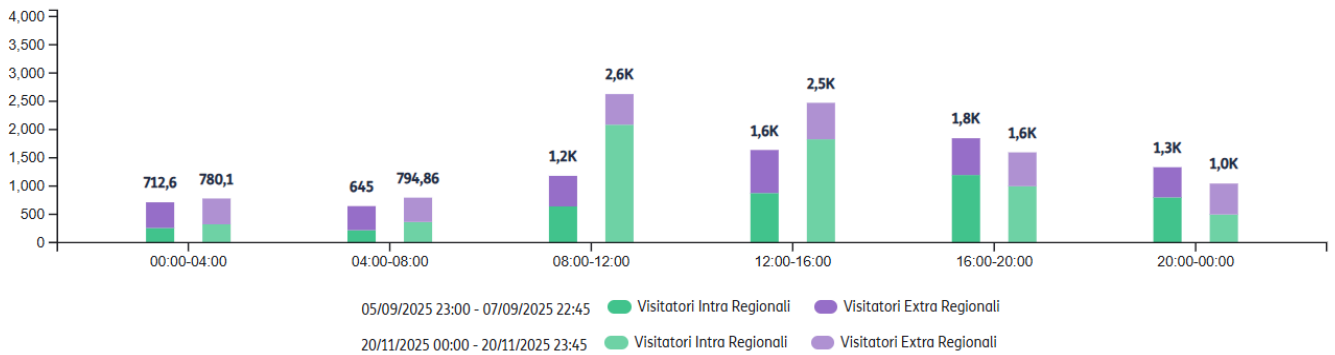

PRESENZE INTRA ED EXTRAREGIONALI COMUNE DI URBINO IN OCCASIONE DELLA FESTA DELL'AQUILONE 6 - 7 SETTEMBRE 2025

Presenze	TOTALE	MEDIA	MASSIME	MINIME
06/09/2025 - 07/09/2025	2,2M	11,5K	12,3K	10,9K

Presenze medie giornaliere	TOT CLUSTER	VISITATORI INTRA REGIONALI	VISITATORI EXTRA REGIONALI
filtri selezionati	11,1K	665,01 6%	560,78 5%

Andamento Presenze

Andamento per fasce orarie

Andamento per giorni della settimana

Confronto tra periodi Da 06/09/2025 a 07/09/2025 - Da 20/11/2025 a 20/11/2025

		TOTALE	MEDIA	MASSIME	MINIME
Presenze	06/09/2025 - 07/09/2025	2,2M ↑39.8%	11,5K ↓20.4%	12,3K ↓28.1%	10,9K ↓15.7%
	20/11/2025 - 20/11/2025	1,3M	13,9K	15,8K	12,6K

Presenze medie giornaliere filtri selezionati		TOT CLUSTER	VISITATORI INTRA REGIONALI	VISITATORI EXTRA REGIONALI
	06/09/2025 - 07/09/2025	11,1K ↓23%	665,01 ↓53%	560,78 ↑4%
	20/11/2025 - 20/11/2025	13,6K	1,0K	536,34

Andamento Presenze

Andamento per fasce orarie

Andamento per giorni della settimana