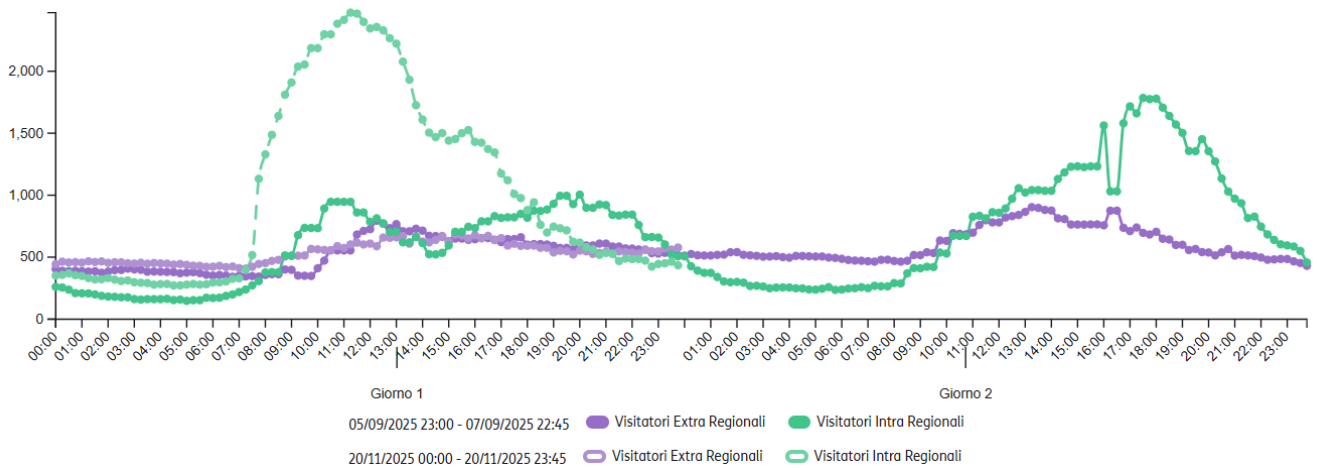

Confronto tra periodi Da 06/09/2025 a 07/09/2025 - Da 20/11/2025 a 20/11/2025

		TOTALE	MEDIA	MASSIME	MINIME
Presenze	06/09/2025 - 07/09/2025	2,2M ↑39.8%	11,5K ↓20.4%	12,3K ↓28.1%	10,9K ↓15.7%
	20/11/2025 - 20/11/2025	1,3M	13,9K	15,8K	12,6K

Presenze medie giornaliere filtri selezionati		TOT CLUSTER	VISITATORI INTRA REGIONALI	VISITATORI EXTRA REGIONALI
	06/09/2025 - 07/09/2025	11,1K ↓23%	665,01 ↓53%	560,78 ↑4%
	20/11/2025 - 20/11/2025	13,6K	1,0K	536,34

Andamento Presenze

Andamento per fasce orarie