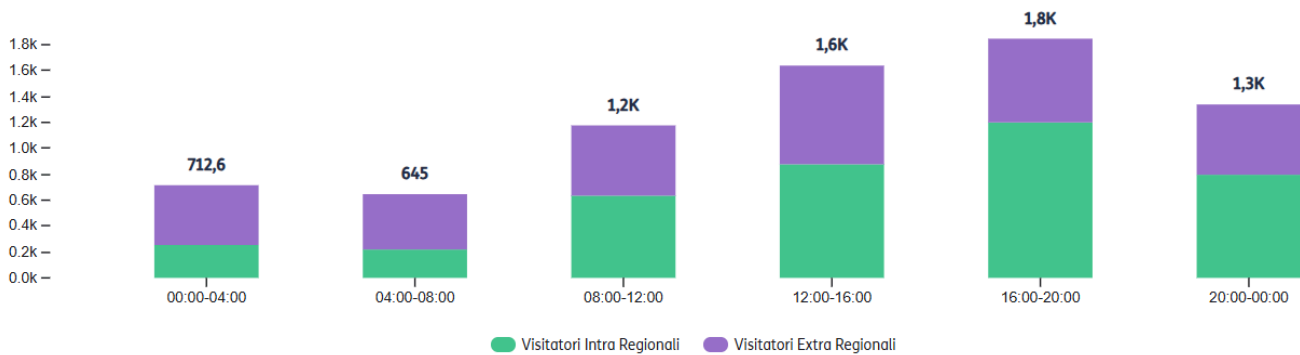

PRESENZE INTRA ED EXTRAREGIONALI COMUNE DI URBINO IN OCCASIONE DELLA FESTA DELL'AQUILONE 6 - 7 SETTEMBRE 2025

Presenze	TOTALE	MEDIA	MASSIME	MINIME
06/09/2025 - 07/09/2025	2,2M	11,5K	12,3K	10,9K

Presenze medie giornaliere	TOT CLUSTER	VISITATORI INTRA REGIONALI	VISITATORI EXTRA REGIONALI
filtri selezionati	11,1K	665,01 6%	560,78 5%

Andamento Presenze

Andamento per fasce orarie

Andamento per giorni della settimana

Confronto tra periodi Da 06/09/2025 a 07/09/2025 - Da 20/11/2025 a 20/11/2025

		TOTALE	MEDIA	MASSIME	MINIME
Presenze	06/09/2025 - 07/09/2025	2,2M ↑39.8%	11,5K ↓20.4%	12,3K ↓28.1%	10,9K ↓15.7%
	20/11/2025 - 20/11/2025	1,3M	13,9K	15,8K	12,6K

Presenze medie giornaliere filtri selezionati		TOT CLUSTER	VISITATORI INTRA REGIONALI	VISITATORI EXTRA REGIONALI
	06/09/2025 - 07/09/2025	11,1K ↓23%	665,01 ↓53%	560,78 ↑4%
	20/11/2025 - 20/11/2025	13,6K	1,0K	536,34