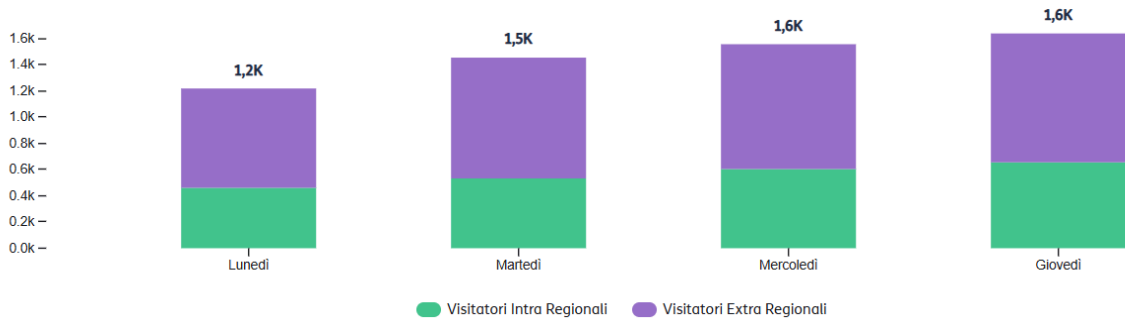

PRESENZE INTRA ED EXTRAREGIONALI COMUNE DI URBINO IN OCCASIONE DELLA FESTA DEL DUCA 11 - 14 AGOSTO 2025

Presenze		TOTALE	MEDIA	MASSIME	MINIME
11/08/2025 - 14/08/2025		4,4M	11,4K	12,6K	10,6K
Presenze medie giornaliere filtri selezionati	11/08/2025 - 14/08/2025	TOT CLUSTER 10,8K	VISITATORI INTRA REGIONALI 563,36 5%	VISITATORI EXTRA REGIONALI 901,53 8%	

Andamento Presenze

Andamento per fasce orarie

Andamento per giorni della settimana

Confronto tra periodi

Da 11/08/2025 a 14/08/2025 - Da 20/11/2025 a 20/11/2025

		TOTALE	MEDIA	MASSIME	MINIME
Presenze	11/08/2025 - 14/08/2025	4,4M ↑69.6%	11,4K ↓21.6%	12,6K ↓25.2%	10,6K ↓18.4%
	20/11/2025 - 20/11/2025	1,3M	13,9K	15,8K	12,6K