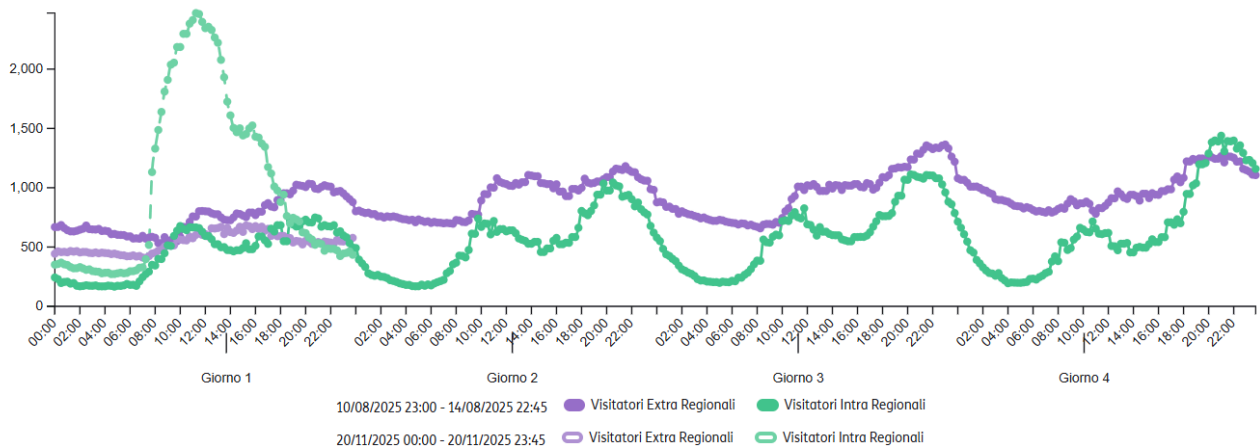

Confronto tra periodi

Da 11/08/2025 a 14/08/2025 - Da 20/11/2025 a 20/11/2025

		TOTALE	MEDIA	MASSIME	MINIME
Presenze	11/08/2025 - 14/08/2025	4,4M ↑69.6%	11,4K ↓21.6%	12,6K ↓25.2%	10,6K ↓18.4%
	20/11/2025 - 20/11/2025	1,3M	13,9K	15,8K	12,6K

Presenze medie giornaliere	TOT CLUSTER	VISITATORI INTRA REGIONALI	VISITATORI EXTRA REGIONALI
11/08/2025 - 14/08/2025 filtri selezionati	10,8K ↓26%	563,36 ↓80%	901,53 ↑41%
20/11/2025 - 20/11/2025	13,6K	1,0K	536,34

Andamento Presenze