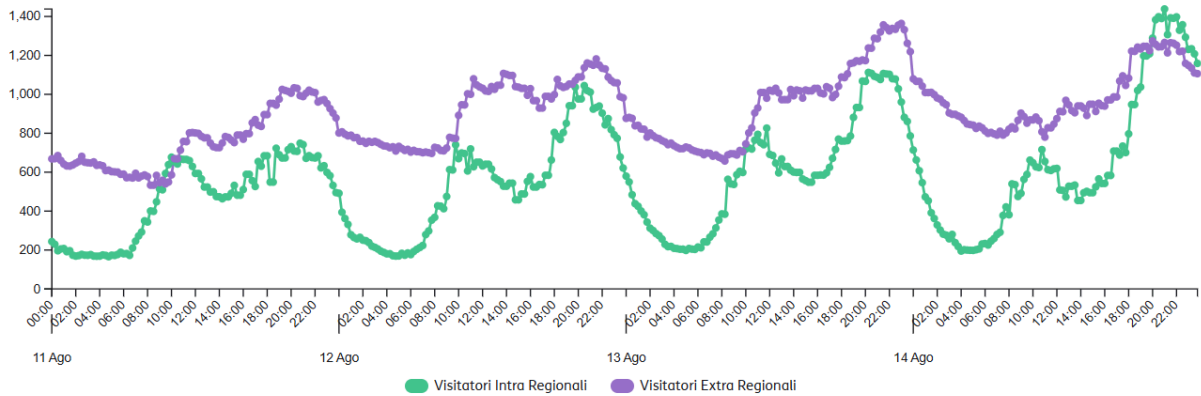

PRESENZE INTRA ED EXTRAREGIONALI COMUNE DI URBINO IN OCCASIONE DELLA FESTA DEL DUCA 11 - 14 AGOSTO 2025

Presenze		TOTALE	MEDIA	MASSIME	MINIME
11/08/2025 - 14/08/2025		4,4M	11,4K	12,6K	10,6K
Presenze medie giornaliere filtri selezionati	11/08/2025 - 14/08/2025	TOT CLUSTER 10,8K	VISITATORI INTRA REGIONALI 563,36 5%	VISITATORI EXTRA REGIONALI 901,53 8%	

Andamento Presenze

Andamento per fasce orarie

Andamento per giorni della settimana

Confronto tra periodi

Da 11/08/2025 a 14/08/2025 - Da 20/11/2025 a 20/11/2025

		TOTALE	MEDIA	MASSIME	MINIME
Presenze	11/08/2025 - 14/08/2025	4,4M ↑69.6%	11,4K ↓21.6%	12,6K ↓25.2%	10,6K ↓18.4%
	20/11/2025 - 20/11/2025	1,3M	13,9K	15,8K	12,6K

Presenze medie giornaliere	TOT CLUSTER	VISITATORI INTRA REGIONALI	VISITATORI EXTRA REGIONALI
11/08/2025 - 14/08/2025 <small>filtri selezionati</small>	10,8K ↓26%	563,36 ↓80%	901,53 ↑41%
20/11/2025 - 20/11/2025	13,6K	1,0K	536,34