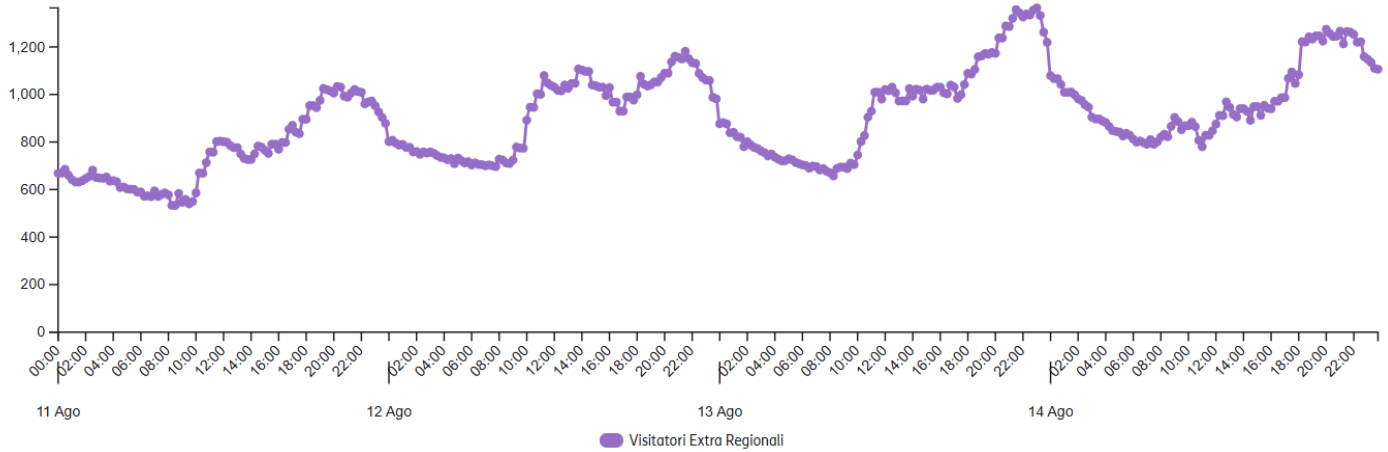

# PRESENZE EXTRAREGIONALI COMUNE DI URBINO IN OCCASIONE DELLA FESTA DEL DUCA 11 - 14 AGOSTO 2025

| Presenze                | TOTALE | MEDIA | MASSIME | MINIME |
|-------------------------|--------|-------|---------|--------|
| 11/08/2025 - 14/08/2025 | 4,4M   | 11,4K | 12,6K   | 10,6K  |

| Presenze medie giornaliere<br>filtri selezionati | TOT CLUSTER | VISITATORI EXTRA REGIONALI |
|--|-------------|----------------------------|
| 11/08/2025 - 14/08/2025                          | 10,8K       | 901,53 8%                  |

## Andamento Presenze

## Andamento per fasce orarie