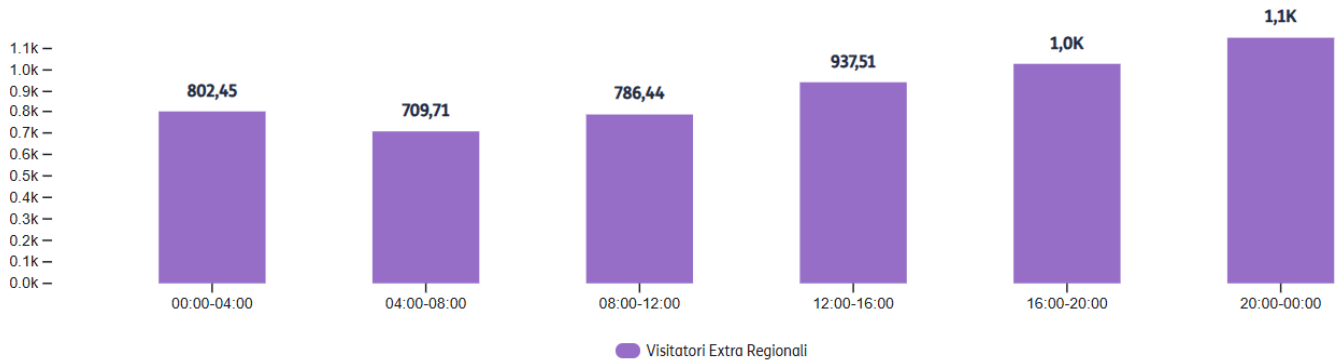

Andamento per fasce orarie