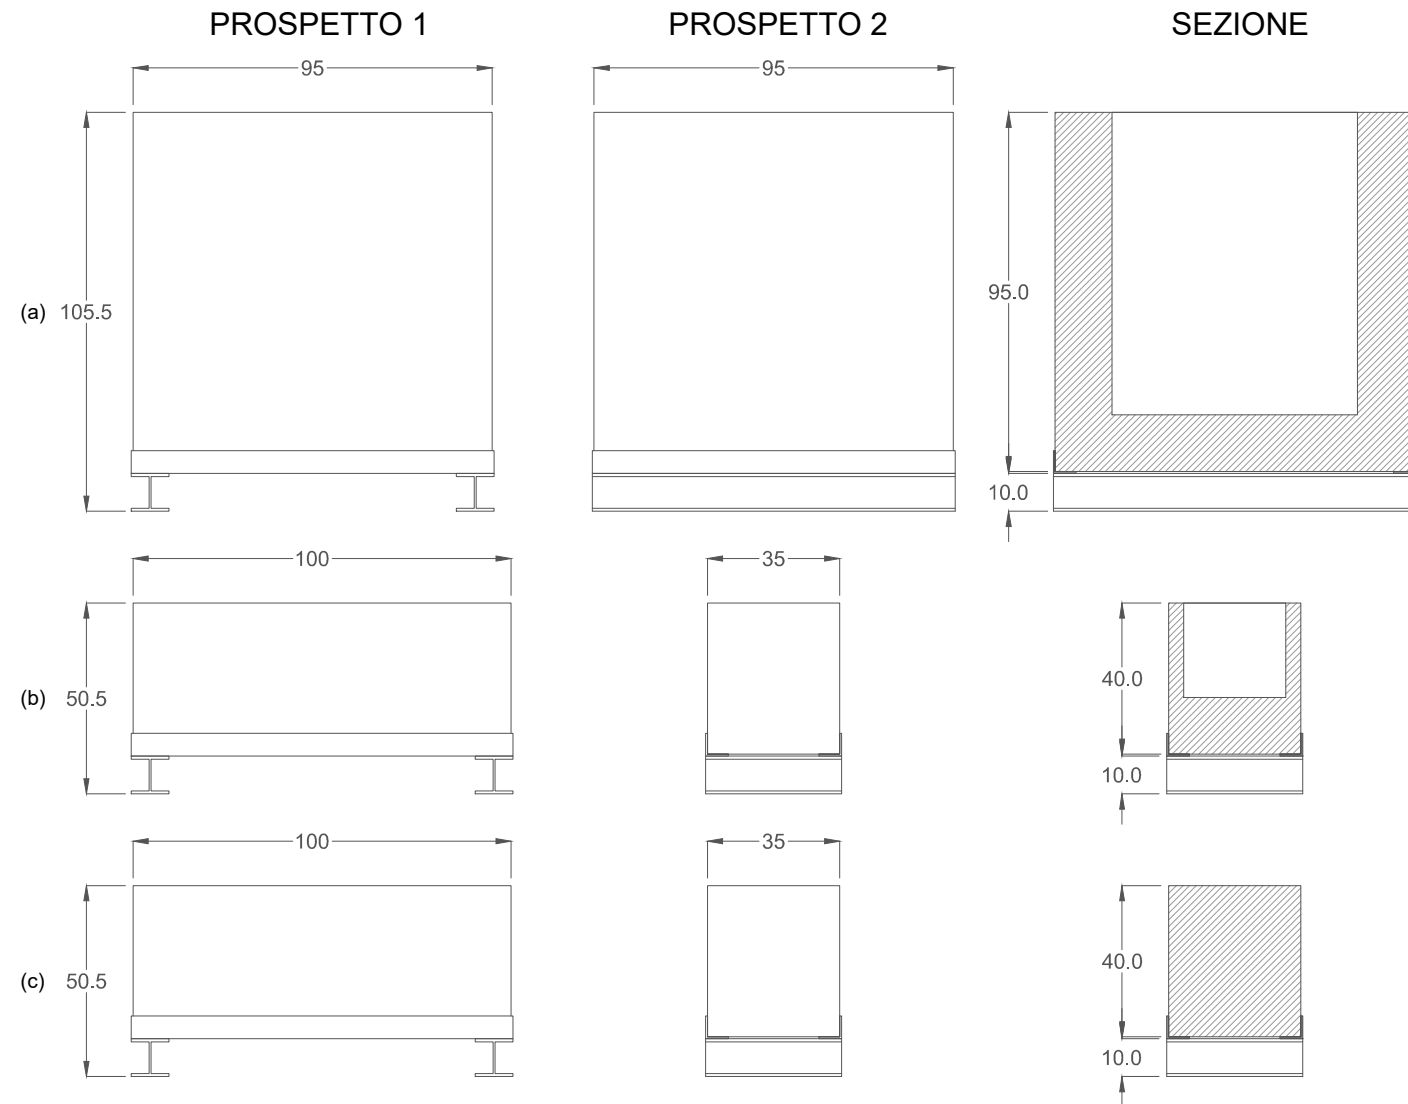

CENTRO COMMERCIALE CONSORZIO - URBINO (PU)

ARREDO URBANO (scala 1:20)

Il nuovo arredo urbano è composto da tre tipologie di elementi:

- a. fioriere 95x95x95cm
- b. fioriere 35x100x40cm
- c. dissuasori-sedute 35x100x40cm

Esattamente come nel caso dell'arredo già esistente, si tratta di elementi in calcestruzzo bianco, poggianti su profili HEA100 in acciaio che ne facilitano la movimentazione. L'acciaio sarà verniciato con un colore RAL analogo agli altri elementi in acciaio presenti in sito (pensiline, balaustre, ecc...).

ARREDO ESISTENTE

Elementi in cls (35x100x40cm), fioriere e sedute, con struttura in acciaio e vetro.