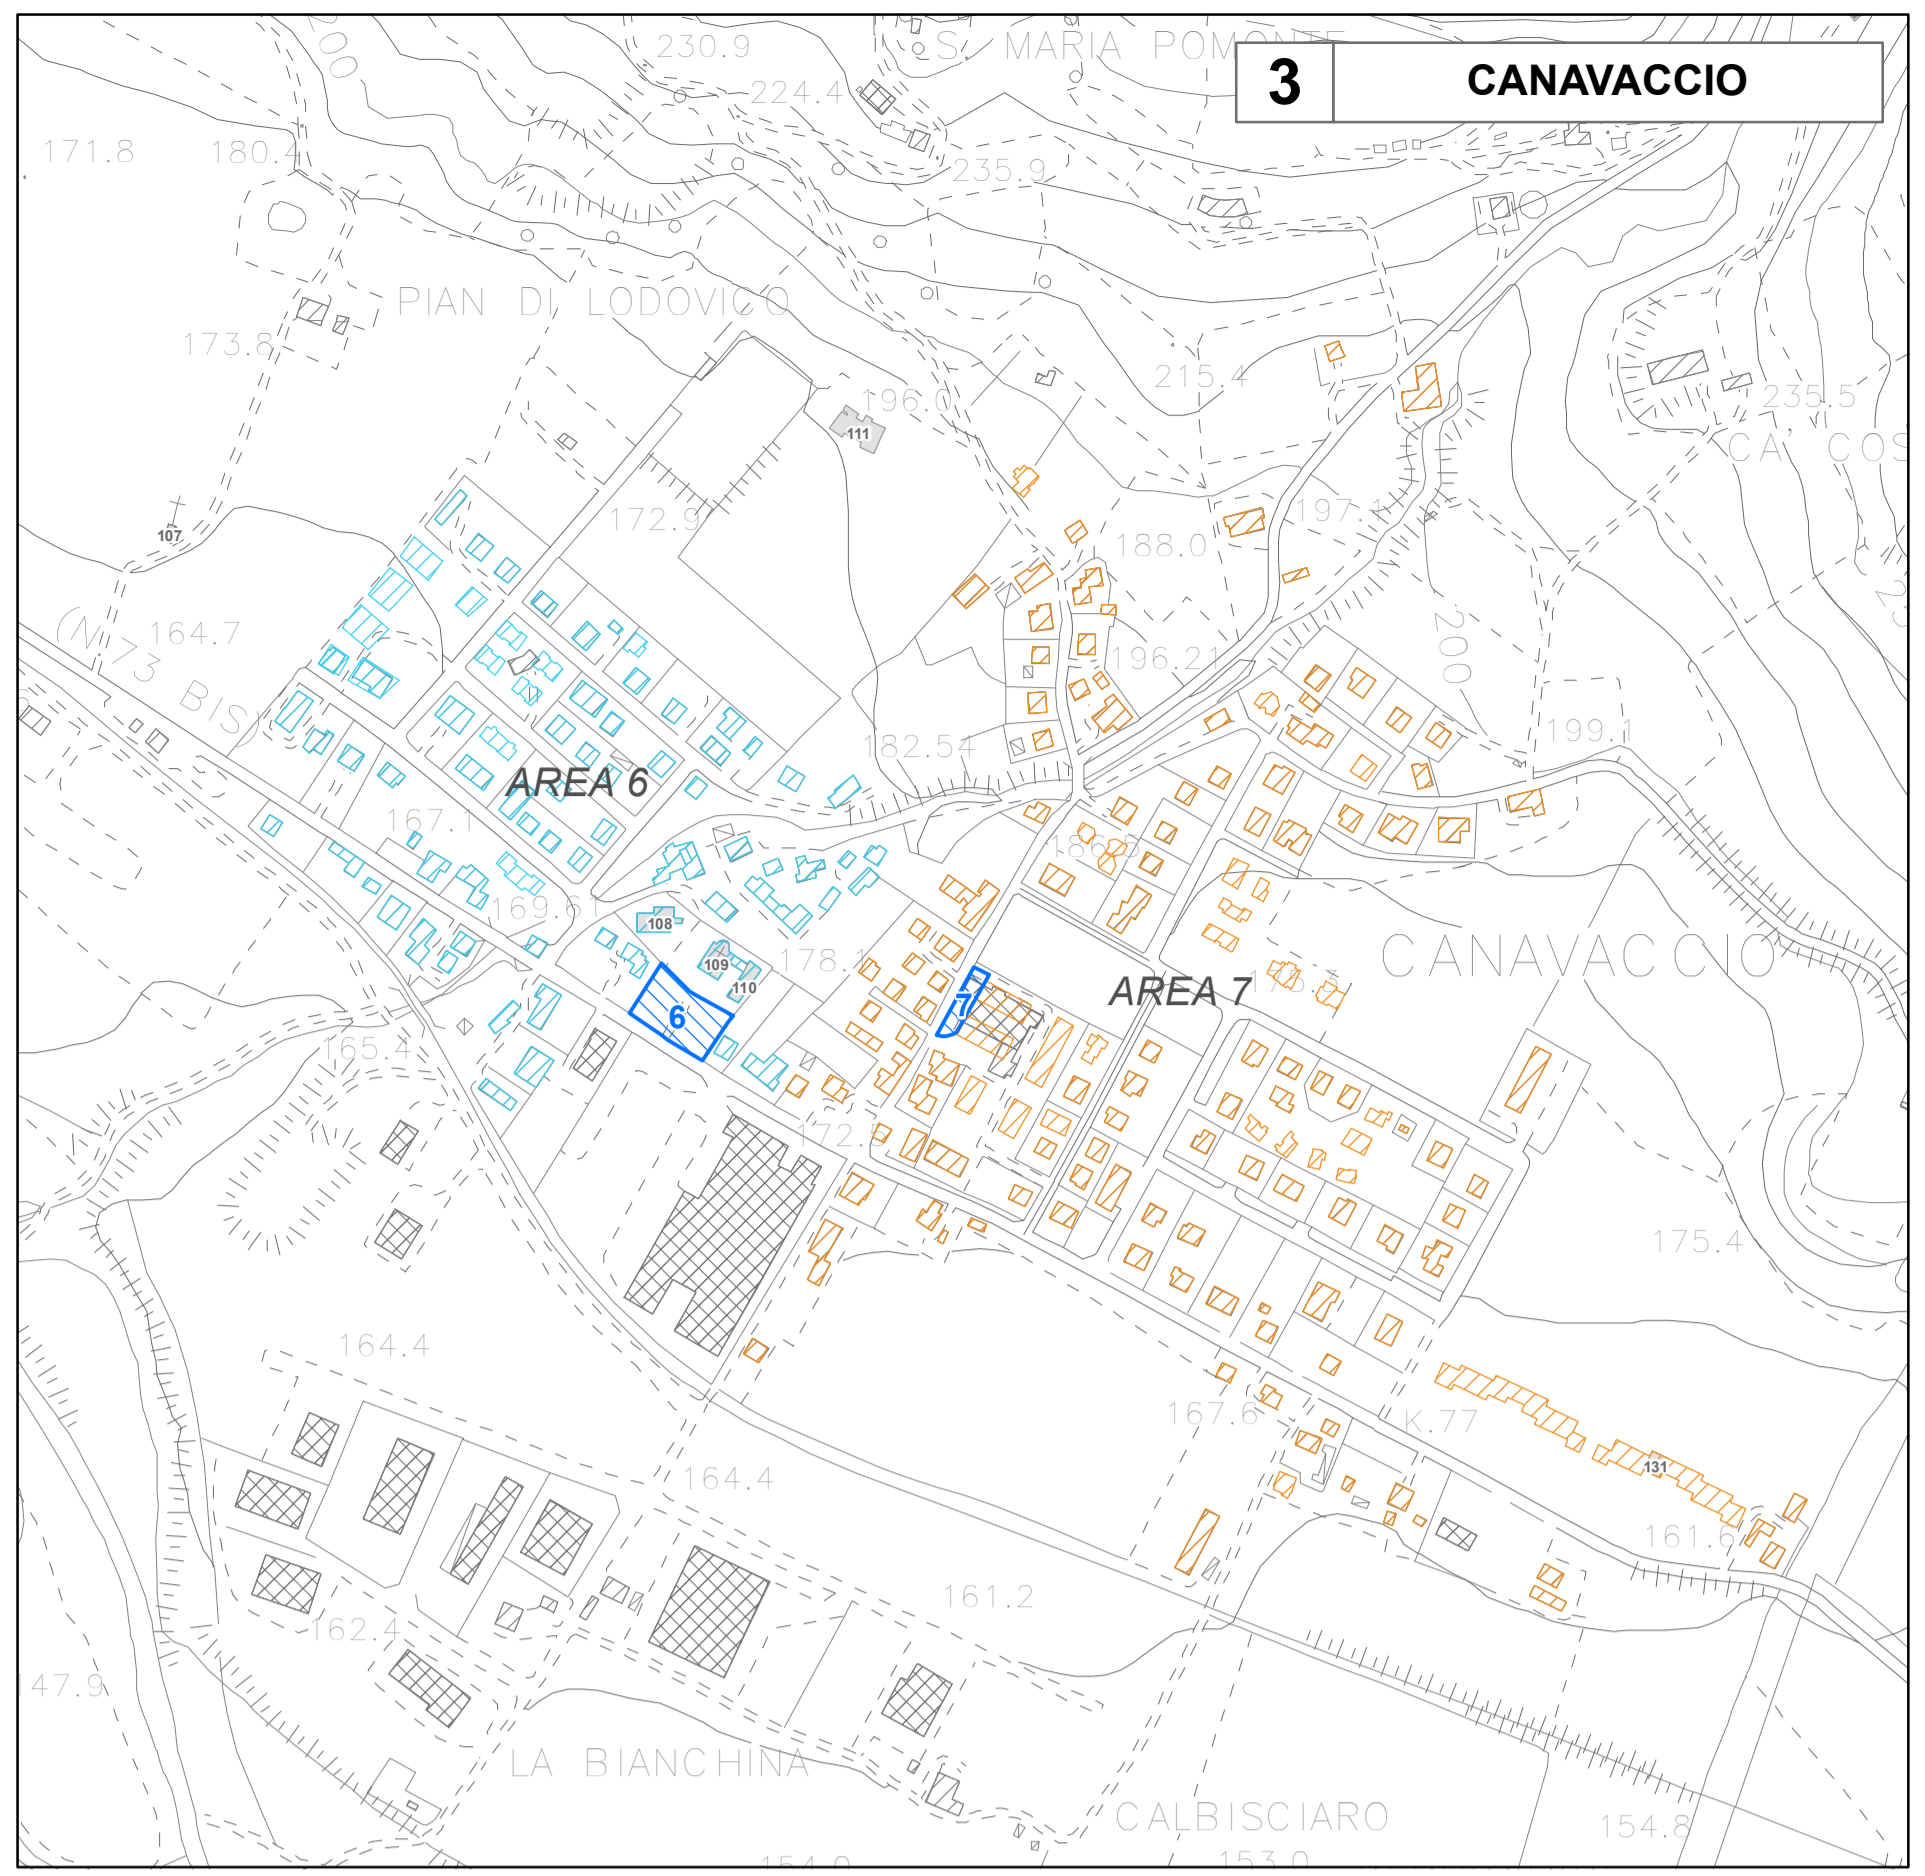

COMUNE DI URBINO
Provincia di Pesaro e Urbino

SETTORE MANUTENZIONE, PATRIMONIO, PROGETTAZIONE OPERE PUBBLICHE

PIANO COMUNALE DI PROTEZIONE CIVILE
Aggiornamento 2 0 2 2

Tav. 02-B
AREE DI PRIMO SOCCORSO - FRAZIONI

Scala 1:5.000

Il Responsabile del Settore Manutenzione, Patrimonio, Progettazione Opere Pubbliche
Arch. Mara Mandolini

Il Sindaco
Maurizio Gambini

Pianificatore Territoriale Andrea Carosi
Via dei Colli Visilano 49/B
63300 - Fermo (FM)
tel. (+39) 347 3389818
mail. andcarosi@gmail.com