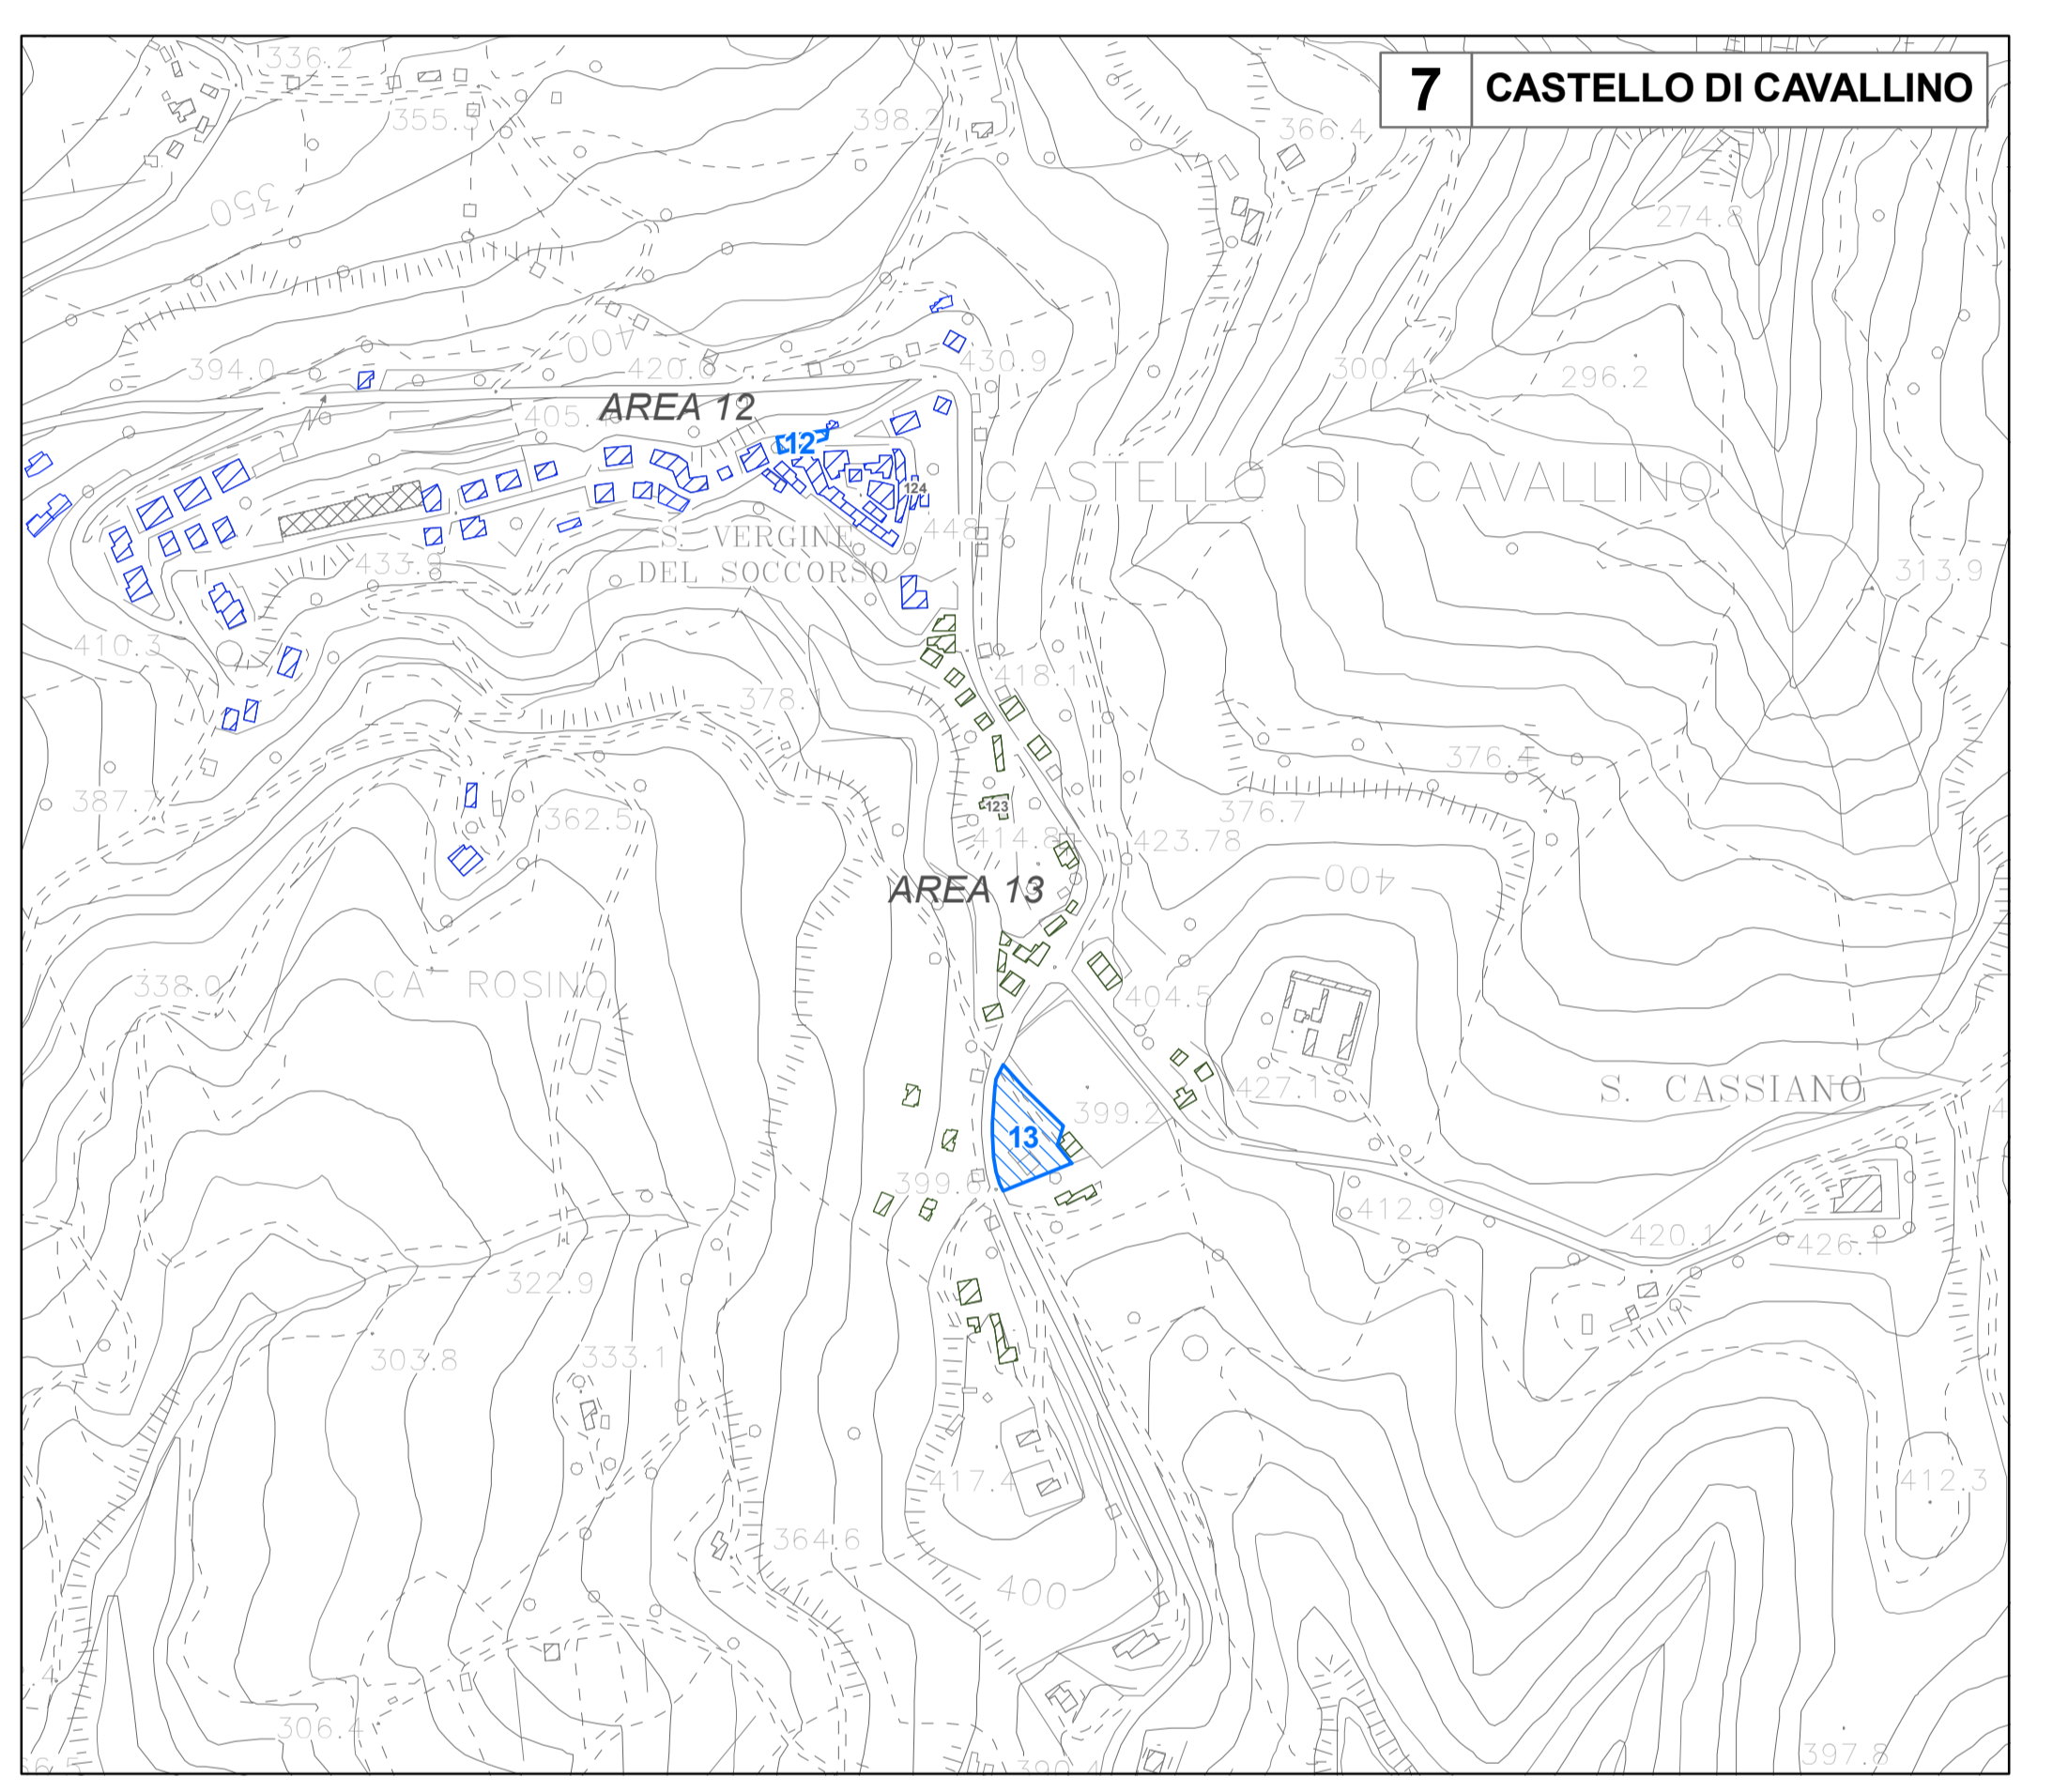

COMUNE DI URBINO
Provincia di Pesaro e Urbino

SETTORE MANUTENZIONE, PATRIMONIO, PROGETTAZIONE OPERE PUBBLICHE

PIANO COMUNALE DI PROTEZIONE CIVILE
Aggiornamento 2 0 2 2

Tav. 02-B
AREE DI PRIMO SOCCORSO - FRAZIONI

Scala 1:5.000

Il Responsabile del Settore Manutenzione, Patrimonio, Progettazione Opere Pubbliche
Arch. Mara Mandolini

Il Sindaco
Maurizio Gambini

Pianificatore Territoriale Andrea Carosi
Via dei Colli Visilano 49/B
63300 - Fermo (FM)
tel. (+39) 347 3389818
mail. andcarosi@gmail.com