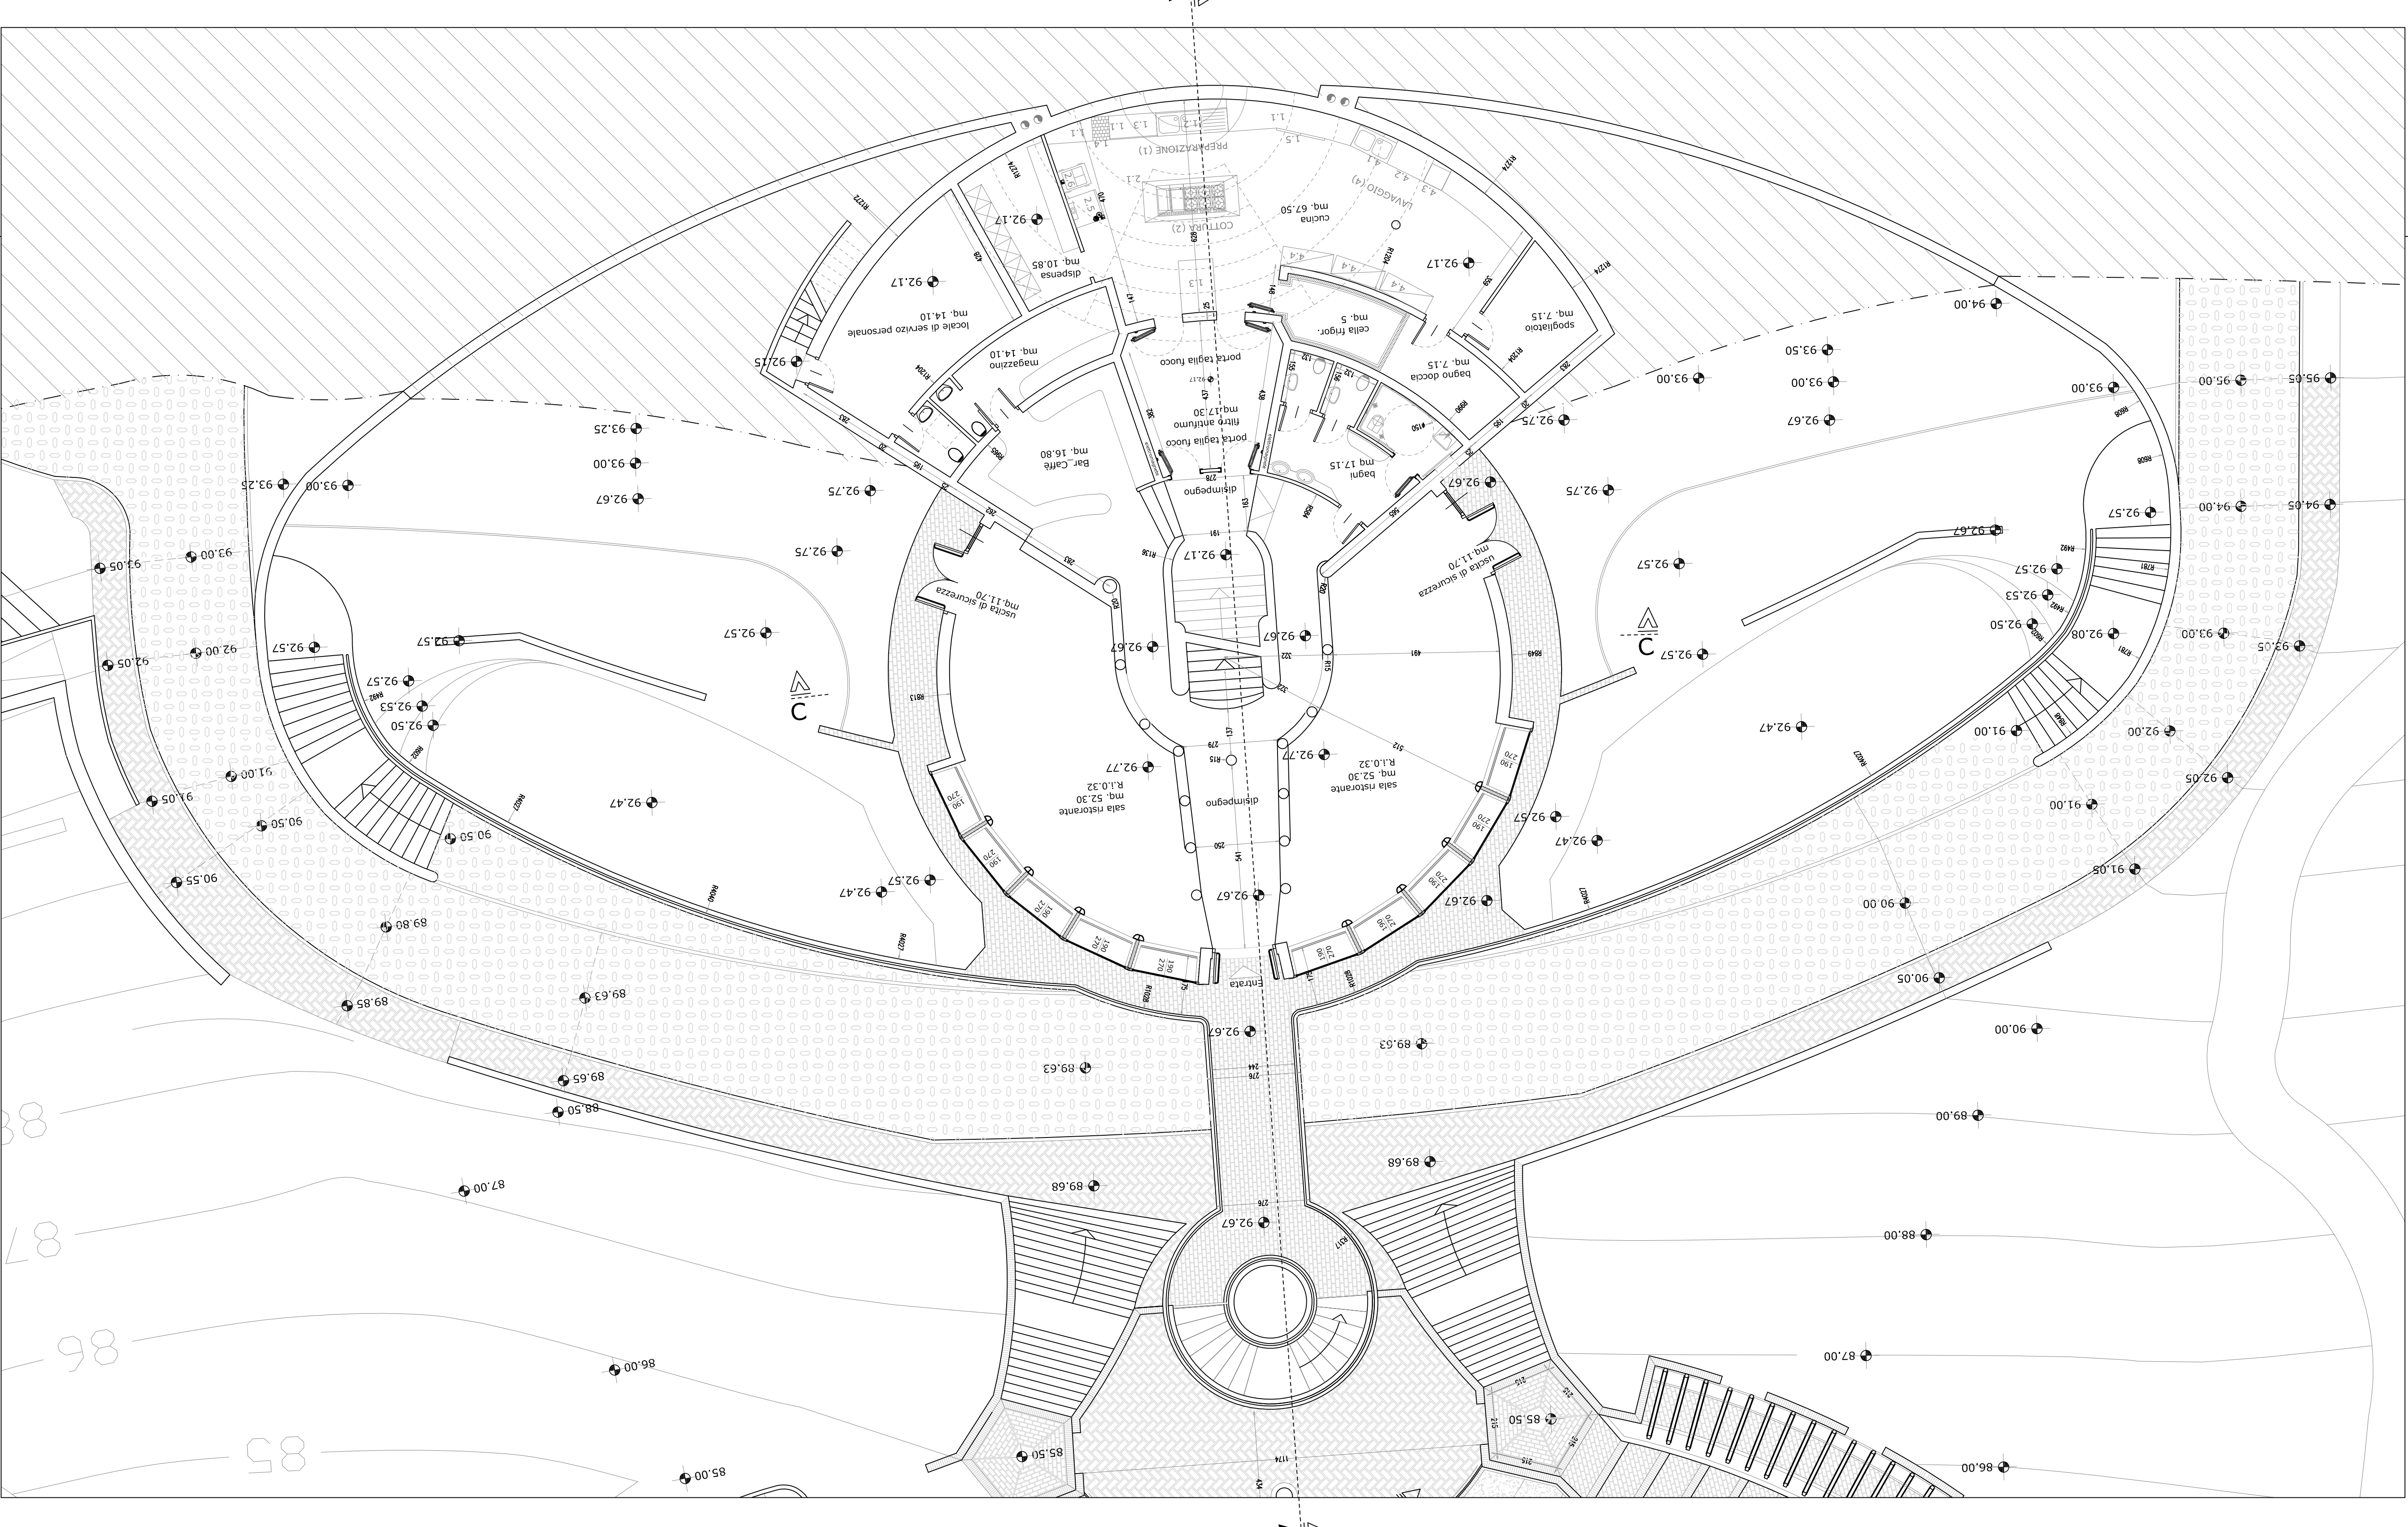

OGGETTO DI INTERVENTO: ZONA PT CA LA PACINA E DINTI TO PROGETTO
(BELLE CESANE - DEL FOGLIA E DI PALLINO
DI SAN LORENZO IN CERQUETORONDO)

ESTRATTO ELABORATO DI P.R.G.
Sezione cavallino - con localizzazione area

Legenda disposizione catina

B.F. S.r.l.
STUDIO PER L'AMBITO E IL TERRITORIO
VIA S. ANTONIO, 10 - 01100 URBINO (VT) - TEL. 0722/451111
PIAZZA S. ANTONIO, 10 - 01100 URBINO (VT) - TEL. 0722/451111
email: info@bfstudio.it - www.bfstudio.it

COMUNE DI URBINO
PIANO URBANISTICO DI DETTAGLIO
PER LA CREAZIONE DI UN COMPLESSO
TURISTICO RICETTIVO IN LOCALITA'
CA' LA PACINA

A&B
ARCHITETTURA BENEDETTI - DI VIGNO MONTAUDO & C.
VIA S. ANTONIO, 10 - 01100 URBINO (VT) - TEL. 0722/451111
email: info@abstudio.it - www.abstudio.it

Progettisti
Responsabile incaricamento: BF
Responsabili esecutivi: Benedetti, Di Vigno Montaudo & C.
Responsabili amministrativi: Benedetti, Di Vigno Montaudo & C.
Collaboratori: Benedetti, Di Vigno Montaudo & C.

ESECUTIVO
data: 15/07/2005
scala: 1:100
tav. n.: A.05.0

PIANTA LIVELLO RISTORANTE (quota 92.67)

ARCHITETTONICO - ESECUTIVO GRUPPO A