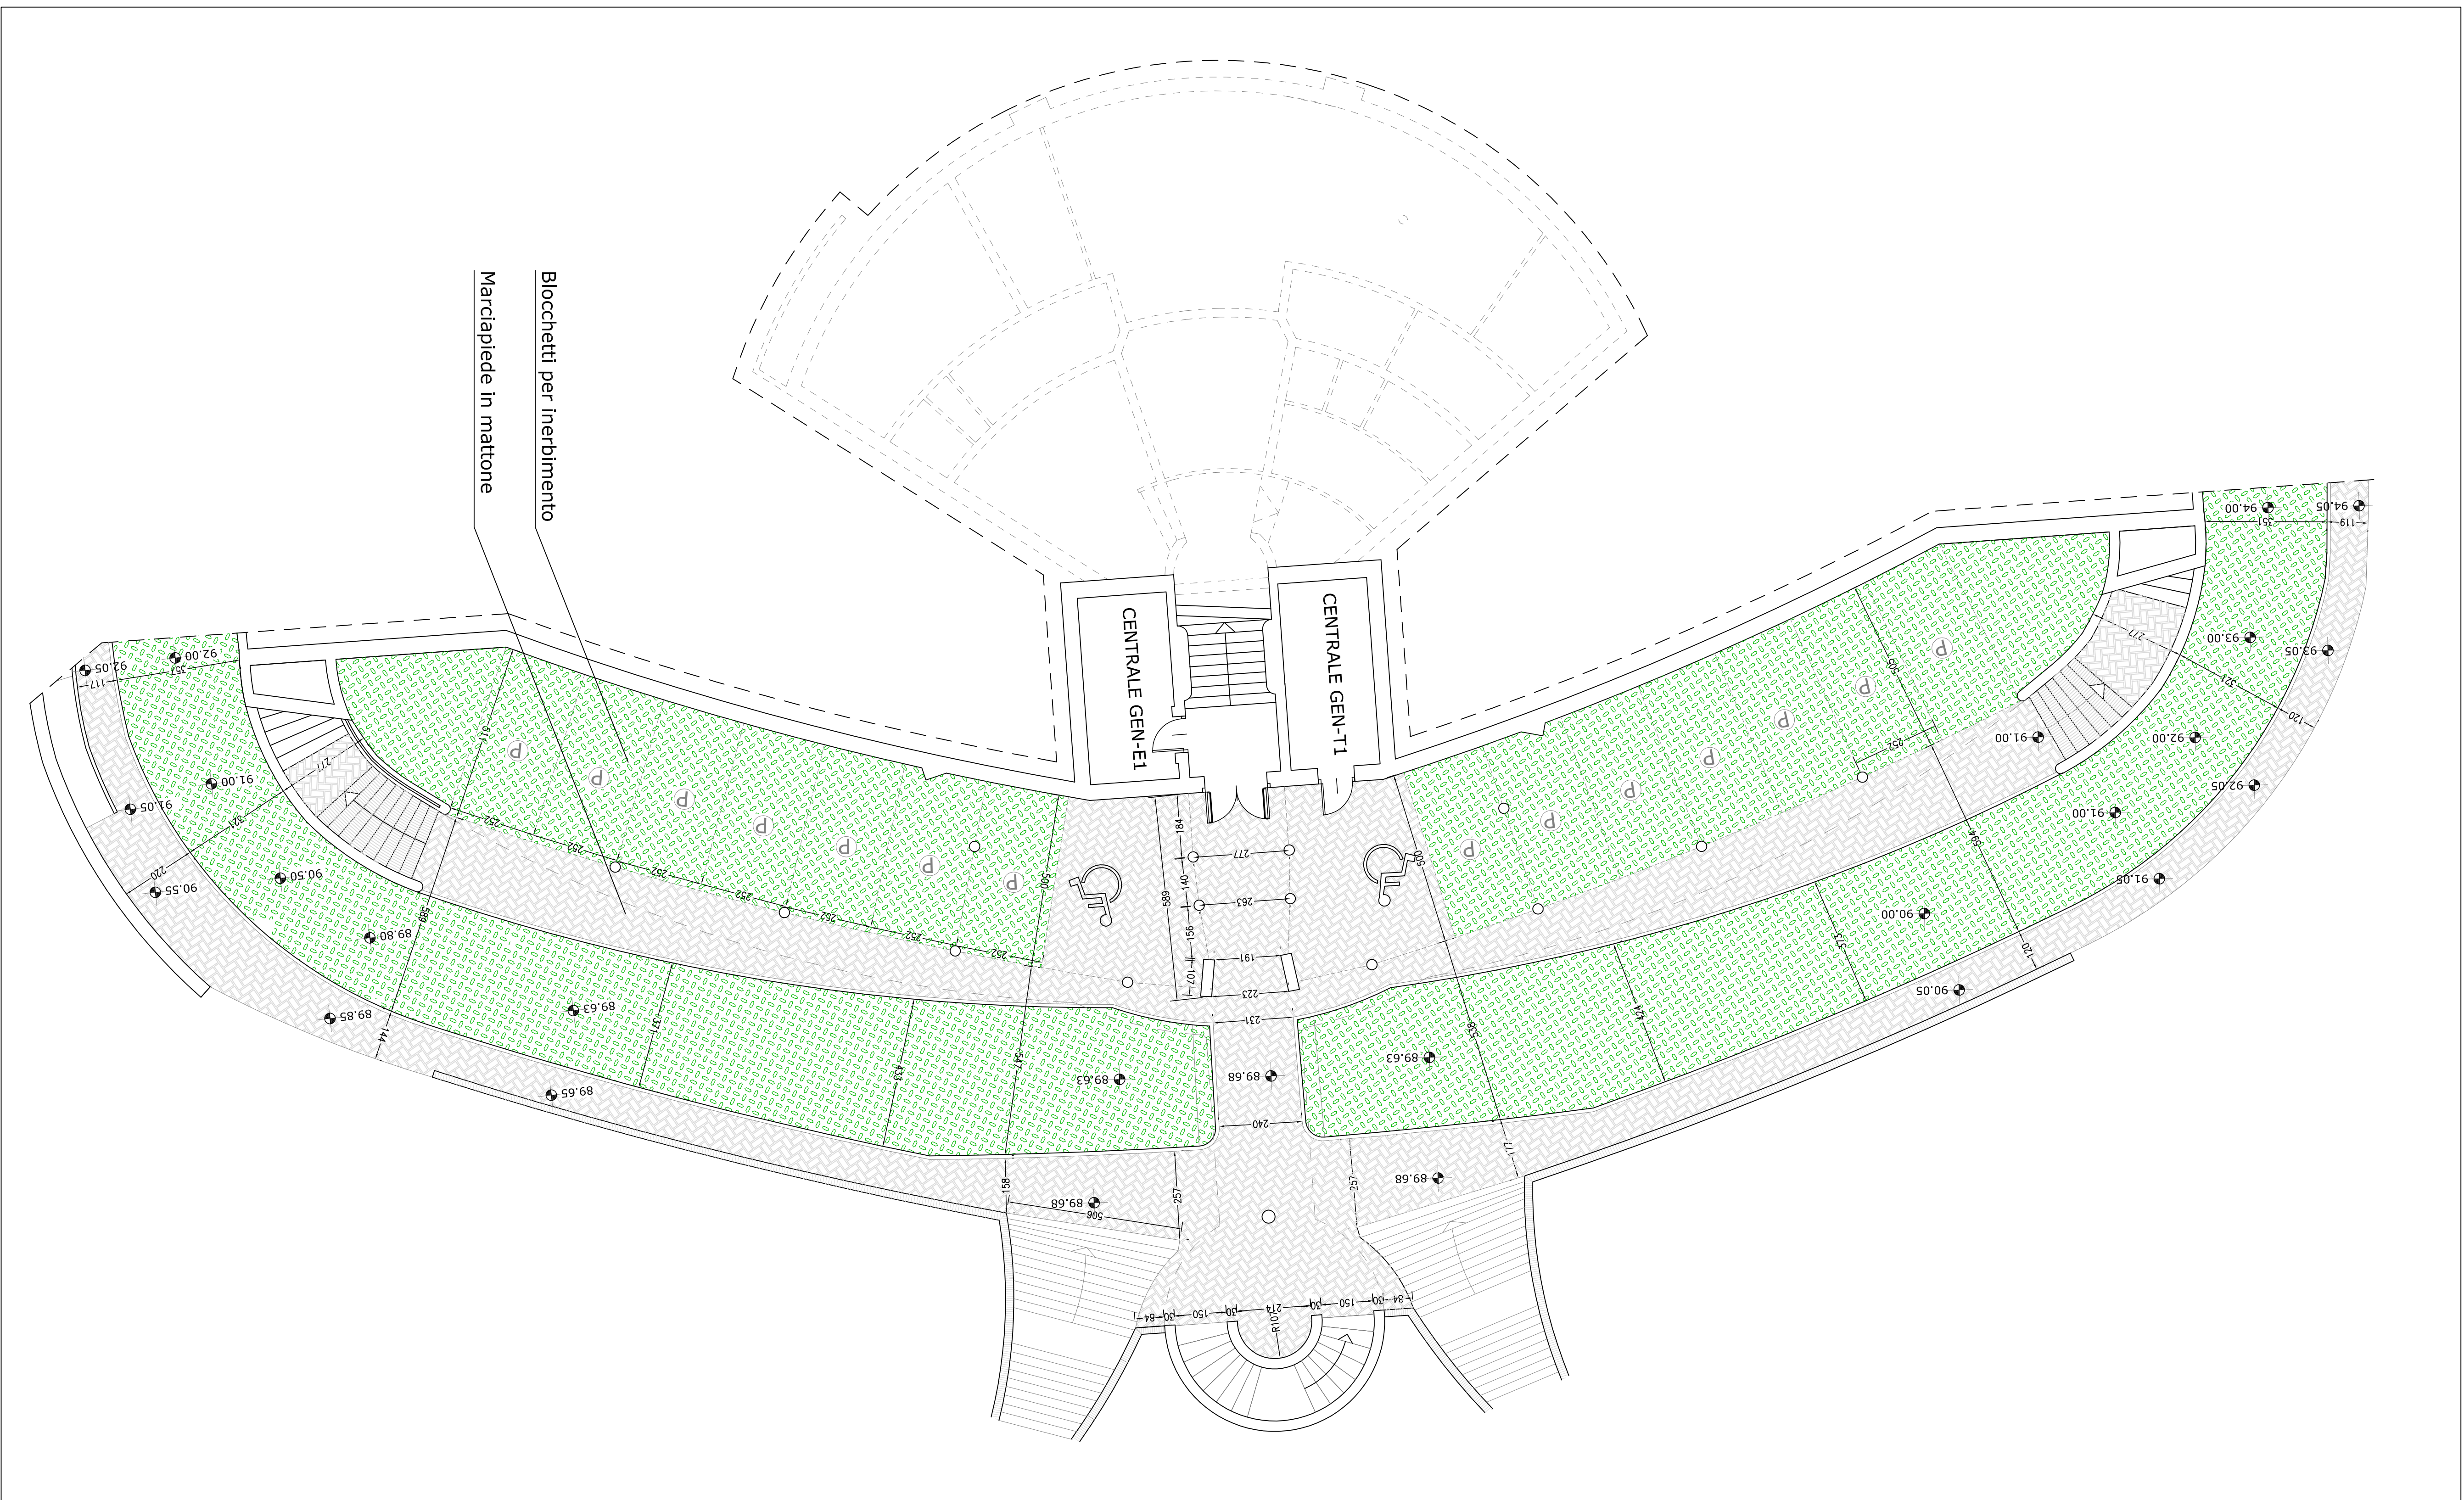

PIANTA LIVELLO PARCHESGI COPERTI (quota 89.68)